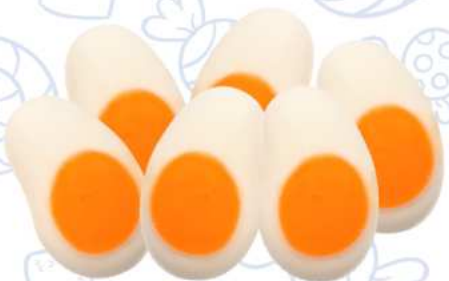

gomitas

Divertidas y deliciosas gomitas

=
1 Caja

=
12 Display

=
100 Unidades de (5g)

GOMITAS HUEVITO FRITO

CÓDIGO	DESCRIPCIÓN	PRESENTACIÓN
DD0045	Gomitas en forma de huevito frito bisabor	5g x 100Und x 12Dp
TIEMPO MÁXIMO DE CONSUMO	PESO BRUTO	CÓDIGO DE BARRA UNIDAD
18 meses	6.7kg	N/A
CÓDIGO DE BARRA DISPLAY	CÓDIGO DE BARRA CARTÓN	P.V.P. SUGERIDO
894800123591	894800359129	\$4,00 c/u