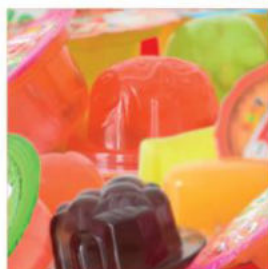

CATÁLOGO DE PRODUCTOS

•TOY candy. •

Toy candy

TOY CANDY RELOJ

CÓDIGO	DESCRIPCIÓN	PRESENTACIÓN
CHG102	Juguete en forma de reloj + chicle	2g x 15 Und: x 48dp

Toy Candy

TOY CANDY MANO

CÓDIGO	DESCRIPCIÓN	PRESENTACIÓN
CHG108	Juguete en forma de mano que saluda con chicle	8g x 24 Und x 18 Dp